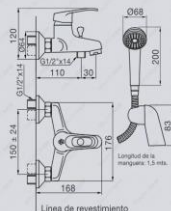

### MEDIDAS:

- Alto: 10,5cm
- Alto abierto: 11cm
- Largo del cuello de la canilla: 22cm
- Largo total con base incluida: 26cm aprox
- Diámetro de la base: 4,5cm
- Largo del mando: 11,5cm

## MEDIDAS:

- LARGO DE LA MANGUERA: 1,5 metros
- ANCHO x ALTURA: 18cm x 10cm
- TIPO DE INTALACION: EXTERIOR

Canilla Monocomando Ducha Baño

Canilla Monocomando Ducha Baño

**BAUEN**

PRODUCTOS DE IMPORTACIÓN Antonio Crespo 1744 - (3100) Paraná - Entre Rios Tel.:(0343) 4330-066 (Linea Rotativa) ventas@comercialdelplatasrl.com