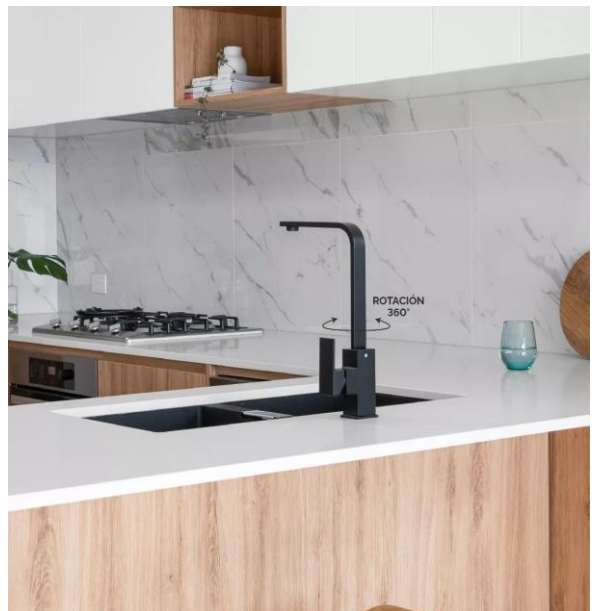

## CARACTERÍSTICAS:

- Dimensiones: 350 mm x 200 mm x 333 mm. Monocomando: 9,5 cm x 4 cm.
- Juego mono comando de agua fría y caliente.
- Material: Íntegramente de acero inoxidable (SAE304).
- Acabado: Pulido
- Aireador espumante.
- Cartucho Cerámico 40 mm.
- Kit de fijación/instalación.
- Incluye flexibles (2u) de 35cm de largo para agua fría y caliente.
- Flexibles de acero inoxidable con conexión estándar de 1/2 pulgada.
- Diseño minimalista y funcional con una instalación sencilla.
- Grifería con cierre suave, alta durabilidad y fácil limpieza.
- Un único comando de fácil de accionar y regular.
- Aireador incluido en el pico para que el agua sea suave y espumosa.
- Reduce la presión y evita salpicaduras.
- Contribuye al ahorro de agua.