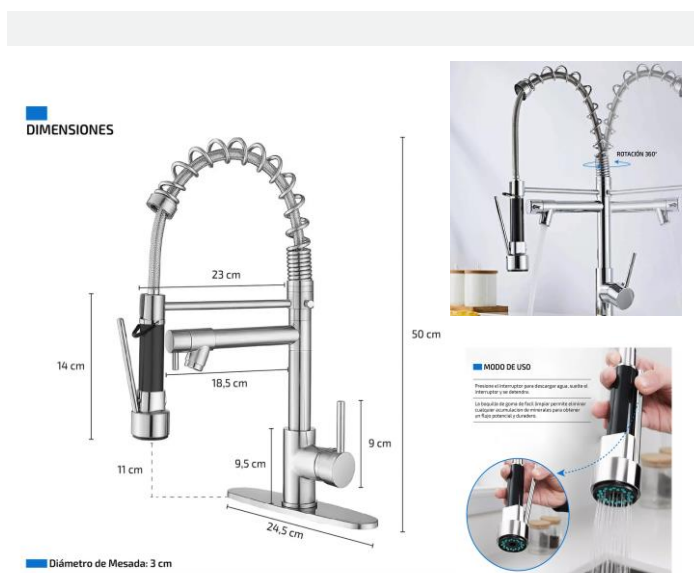

Grifería Gourmet Cocina Mesada Monocomando Canilla Doble

Codigo 123560

Modelo	MONOCOMANDO
Tipo	Grifería Cocina
Uso	Mesada
Tipo de Rosca	Acabado Cromo
Comentarios	Con Accesorios
Embalaje	1 unidad x Caja / 10 unidades x Master

CARACTERÍSTICAS:

- -Grifería Gourmet Cocina Mesada Monocomando
- -Altura 50 cm.
- -Posee cierre cerámico.
- -Pico giratorio y rociador móvil 360 grados.
- -Doble salida seleccionable y combinable.
- -Chorro de agua o rociador manual.
- -Pico y duchador con protección antisarro.
- -Cuerpo de la canilla de bronce.
- -Acabado cromado

OTROS:

Materiales	Metal
Cantidad de agujeros	2
Es mezclador	Sí
Caja	1 unidad
Master Caja	10 unidades

Antonio Crespo 1744 - (3100) Paraná - Entre Ríos Tel.:(0343) 4330-066 (Línea Rotativa)
ventas@comercialdelplatasrl.com