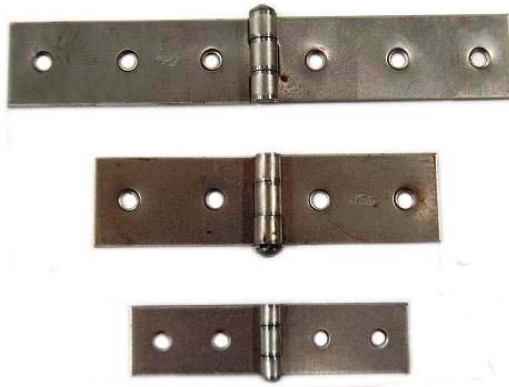

## HERRAJES PARA OBRA Y MUEBLE

## BISAGRAS DE MUEBLE

## Bisagras Tipo Escalera

Codigo	Descripcion	Marca	Termin.	Medida	Emp.	Unid.	
104264	Bisagra tipo escalera	LEKO	Ho. Pul.	19 x 075	24	unid.	
104265	Bisagra tipo escalera	LEKO	Ho. Pul.	25 x 100	24	unid.	
104266	Bisagra tipo escalera	LEKO	Ho. Pul.	25 x 150	24	unid.	