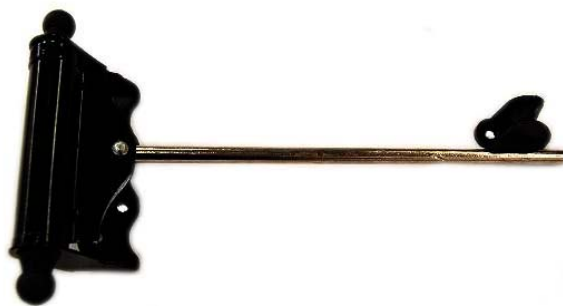

HERRAJES PARA OBRA Y MUEBLE

BISAGRAS DE OBRA

Brazo Cierrapuerta Mosquera Import.

| Codigo | Descripcion | Marca | Termin. | Medida | Emp. | Unid. | |
|--------|--------------------------------------|---------|---------|--------|------|-------|--|
| 101416 | Brazo cierrapuerta p/mosquitero Imp. | TALADRO | Charol. | | 10 | unid. | |