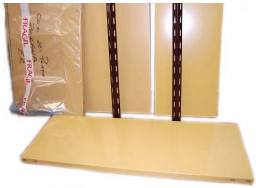

SOPORTES Y ESTANTERIAS

Estanterias de Chapa y Accesorios

Codigo	Descripcion	Termin.	Medida	Emp.	Unid.	
102641	Estantes de chapa	26/Ref.	30x90	010	unid.	
102642	Estantes de chapa	26/Ref.	43x90	010	unid.	
102643	Estantes de chapa	24/Ref.	30x90	010	unid.	
102644	Estantes de chapa	24 Ref.	43x90	010	unid.	
102645	Estantes de chapa	24C/2Ref.	60x90	010	unid.	
102646	Estantes de chapa	22Ref.	30x90	010	unid.	
102647	Estantes de chapa	22Ref.	43x90	010	unid.	
102648	Estantes de chapa	22C/2Ref.	60x90	010	unid.	
122871	Parantes de chapa	#20	2.00mt	010	unid.	
102650	Parantes de chapa	#18	2.00mt	010	unid.	
102651	Parantes de chapa	#18	2.40mt	010	unid.	
102652	Parantes de chapa (40x40)	#16	1.00mt	010	unid.	
102653	Parantes de chapa (40x40)	#16	2.00mt	010	unid.	
102654	Parantes de chapa (40x40)	#16	2.40mt.	010	unid.	
102655	Parantes de chapa (40x40)	#16	3.00mt.	010	unid.	
102656	Bulon con tuerca	Galv.	1/4x1/2	100	unid.	
102657	Escuadra para estanteria	Galv.		unid.	unid.