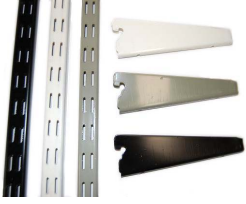

## Rieles y Mensulas para Estantes

Codigo	Descripcion	Termin.	Medida	Emp.	Unid.	
102640	Riel para mensula doble engancho	Blanco	1mt.	10	unid.	
102639	Riel para mensula doble engancho	Gris	1mt.	10	unid.	
102638	Riel para mensula doble engancho	Negro	1mt.	10	unid.	
102637	Riel para mensula doble engancho	Blanco	1.50mt.	10	unid.	
102636	Riel para mensula doble engancho	Gris	1.50mt.	10	unid.	
102635	Riel para mensula doble engancho	Negro	1.50mt.	10	unid.	
103781	Riel para mensula doble engancho	Blanco	2mts.	10	unid.	
103782	Riel para mensula doble engancho	Gris	2mts.	10	unid.	
103783	Riel para mensula doble engancho	Negro	2mts.	10	unid.	
103786	Mensula doble engancho	Blanco	0.17mts.	10	unid.	
103787	Mensula doble engancho	Gris	0.17mts.	10	unid.	
103788	Mensula doble engancho	Negro	0.17mts.	10	unid.	
103789	Mensula doble engancho	Blanco	0.27mts.	10	unid.	
103790	Mensula doble engancho	Gris.	0.27mts.	10	unid.	
103791	Mensula doble engancho	Negro	0.27mts.	10	unid.	
103792	Mensula doble engancho	Blanco	0.37mts.	10	unid.	
103793	Mensula doble engancho	Gris	0.37mts.	10	unid.	
103797	Mensula doble engancho	Negro	0.37mts.	10	unid.	