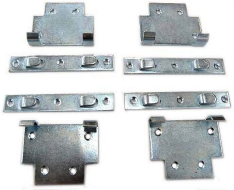

HERRAJES PARA OBRA Y MUEBLE

BULONES Y ENSAMBLADORES PARA CAMA Bulon para Cama

Codigo	Descripcion	Termin.	Medida	Emp.	Unid.	
101482	Bulon cama c/tuerca y arandela	Ho.Bdo.	100 mm	50	unid.	
101483	Bulon cama c/tuerca y arandela	Ho.Bdo.	110 mm	50	unid.	
101484	Bulon cama c/tuerca y arandela	Ho.Bdo.	120 mm	50	unid.	
101485	Bulon cama c/tuerca y arandela	Ho.Bdo.	130 mm	50	unid.	
101486	Bulon cama c/tuerca y arandela	Ho.Bdo.	140 mm	50	unid.	
101487	Bulon cama c/tuerca y arandela	Ho.Bdo.	150 mm	50	unid.	

BULONES Y ENSAMBLADORES PARA CAMA Juego de Gancho para Cama

Codigo	Descripcion	Termin.	Medida	Emp.	Unid.	
101493	Gancho de cama completo	Ho. Pul.		10	juego	
101494	Gancho de cama completo	Ho. Zinc.		10	juego	

BULONES Y ENSAMBLADORES PARA CAMA Juego de Hamburguez

Codigo	Descripcion	Termin.	Medida	Emp.	Unid.	
101488	Hamburguez reforzado	Ho. Pul.		30	juego	
101489	Hamburguez reforzado	Ho. Zinc.		30	juego	
101490	Angulo solo de hamburguez	Ho. Pul.		100	unid.	
101491	Bulon solo de hamburguez	Ho. Pul.		100	unid.	
101492	Planchuela sola de hamburguez	Ho. Pul.		100	unid.	