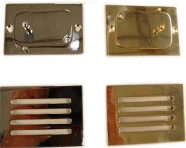

HERRAJES PARA OBRA Y MUEBLE

MIRILLAS PARA PUERTA

Mirador Optico Angular de Pvc

Codigo	Descripcion	Termin.	Medida	Emp.	Unid.	
103206	Mirador optico 190 de pvc	Dorado		12	unid.	
103207	Mirador optico 190 de pvc	Cromado		12	unid.	

MIRILLAS PARA PUERTA

Mirador Optico Angular de Hierro

Codigo	Descripcion	Termin.	Medida	Emp.	Unid.	
103208	Mirador optico 180 35 a 50mm	Ho. Bdo.	14mm	12	unid.	
103209	Mirador optico 180 35 a 50mm	Ho Niq.	14mm	24	unid.	

MIRILLAS PARA PUERTA

Mirador Regilla de Bronce

Codigo	Descripcion	Termin.	Medida	Emp.	Unid.	
103210	Mirador rejilla de bronce	Bce.Pul.		unid.	unid.	
103211	Mirador rejilla de bronce	Bce.Pla.		unid.	unid.	