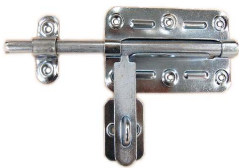

PASADORES

Pasador Cerrojo con Portacandado

Codigo	Descripcion	Termin.	Medida	Emp.	Unid.	
132345	Pasador cerrojo con portacandado	Ho. Zinc.	100mm	12	unid.	
132346	Pasador cerrojo con portacandado	Ho. Zinc.	120mm	12	unid.	
132347	Pasador cerrojo con portacandado	Ho. Zinc.	140mm	6	unid.	
102029	Pasador cerrojo con portacandado	Ho.Zinc.	170mm	6	unid.	
102030	Pasador cerrojo con portacandado	Ho.Zinc.	210mm	6	unid.