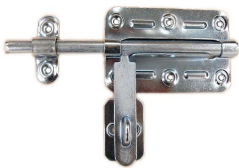

PASADORES

Pasador Cerrojo con Perilla

| Codigo | Descripcion | Termin. | Medida | Emp. | Unid. | |
|--------|-----------------------------|----------|--------|------|-------|--|
| 102021 | Pasador cerrojo con perilla | Ho.Zinc. | 100mm | 12 | unid. | |
| 102022 | Pasador cerrojo con perilla | Ho.Zinc. | 120mm | 12 | unid. | |
| 102023 | Pasador cerrojo con perilla | Ho.Zinc. | 140mm | 12 | unid. | |
| 102025 | Pasador cerrojo con perilla | Ho.Zinc. | 170mm | 12 | unid. | |
| 102024 | Pasador cerrojo con perilla | Ho.Zinc. | 210mm | 12 | unid. | |

PASADORES

Pasador Cerrojo con Portacandado

| Codigo | Descripcion | Termin. | Medida | Emp. | Unid. | |
|--------|----------------------------------|-----------|--------|------|-------|--|
| 132345 | Pasador cerrojo con portacandado | Ho. Zinc. | 100mm | 12 | unid. | |
| 132346 | Pasador cerrojo con portacandado | Ho. Zinc. | 120mm | 12 | unid. | |
| 132347 | Pasador cerrojo con portacandado | Ho. Zinc. | 140mm | 6 | unid. | |
| 102029 | Pasador cerrojo con portacandado | Ho.Zinc. | 170mm | 6 | unid. | |
| 102030 | Pasador cerrojo con portacandado | Ho.Zinc. | 210mm | 6 | unid. | |