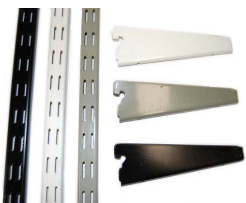

SOPORTES Y ESTANTERIAS

Soportes para Estantes STRONG

| Codigo | Descripcion | Termin. | Medida | Emp. | Unid. | |
|--------|------------------------|---------|---------|------|-------|--|
| 102631 | Soporte estante strong | Blanco | 100x150 | 24 | unid. | |
| 102630 | Soporte estante strong | Negro | 100x150 | 24 | unid. | |
| 102629 | Soporte estante strong | Blanco | 150x200 | 24 | unid. | |
| 102628 | Soporte estante strong | Negro | 150x200 | 24 | caj. | |
| 103774 | Soporte estante strong | Blanco | 200x250 | 24 | unid. | |
| 103775 | Soporte estante strong | Negro | 200x250 | 24 | unid. | |
| 103776 | Soporte estante strong | Blanco | 250x300 | 24 | unid. | |
| 103777 | Soporte estante strong | Negro | 250x300 | 24 | unid. | |

SOPORTES Y ESTANTERIAS

Rieles y Mensulas para Estantes

| Codigo | Descripcion | Termin. | Medida | Emp. | Unid. | |
|--------|----------------------------------|---------|--------|------|-------|--|
| 102640 | Riel para mensula doble engancho | Blanco | 1mt. | 10 | unid. | |
| 102639 | Riel para mensula doble engancho | Gris | 1mt. | 10 | unid. | |
| 102638 | Riel para mensula doble engancho | Negro | 1mt. | 10 | unid. | |