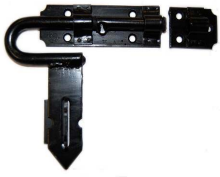

HERRAJES DE HIERRO FORJADO

PASADORES DE HIERRO FORJADO

Pasador Colonial con Portacandado

Codigo	Descripcion	Termin.	Medida	Emp.	Unid.	
103288	Pasador c/portacandado N1	B042	150x38x3	12	unid.	
103289	Pasador c/portacandado N2	B040	200x38x2	12	unid.	
103290	Pasador c/portacandado N3	B043	250x38x3	12	unid.	

PASADORES DE HIERRO FORJADO

Pasador Tipo Pistoleta

Codigo	Descripcion	Termin.	Medida	Emp.	Unid.	
103291	Pasador tipo pistoleta	B045	120x38x3	12	unid.	
103292	Pasador tipo pistoleta	B041	300x38x3	12	unid.	
103293	Pasador tipo pistoleta	B044	400x38x3	12	unid.	

PASADORES DE HIERRO FORJADO

Pasador Tipo Rancho

Codigo	Descripcion	Termin.	Medida	Emp.	Unid.	
103294	Pasador tipo rancho	B050	100x32x3	12	unid.	
103295	Pasador tipo rancho	B051	150x32x3	12	unid.	
103296	Pasador tipo rancho	B052	200x32x3	12	unid.	
103297	Pasador tipo rancho	B053	300x32x3	12	unid.	
103298	Pasador tipo rancho	B054	500x32x3	12	unid.	