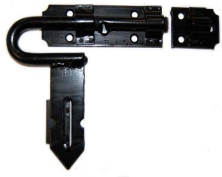

HERRAJES DE HIERRO FORJADO

PASADORES DE HIERRO FORJADO

Pasador Colonial con Portacandado

Codigo	Descripcion	Termin.	Medida	Emp.	Unid.	
103288	Pasador c/portacandado N1	B042	150x38x3	12	unid.	
103289	Pasador c/portacandado N2	B040	200x38x2	12	unid.	
103290	Pasador c/portacandado N3	B043	250x38x3	12	unid.	

PASADORES DE HIERRO FORJADO

Pasador Tipo Pistoleta

Codigo	Descripcion	Termin.	Medida	Emp.	Unid.	
103291	Pasador tipo pistoleta	B045	120x38x3	12	unid.	
103292	Pasador tipo pistoleta	B041	300x38x3	12	unid.	
103293	Pasador tipo pistoleta	B044	400x38x3	12	unid.	

PASADORES DE HIERRO FORJADO

Pasador Tipo Rancho

Codigo	Descripcion	Termin.	Medida	Emp.	Unid.	
103294	Pasador tipo rancho	B050	100x32x3	12	unid.	
103295	Pasador tipo rancho	B051	150x32x3	12	unid.	
103296	Pasador tipo rancho	B052	200x32x3	12	unid.	
103297	Pasador tipo rancho	B053	300x32x3	12	unid.	
103298	Pasador tipo rancho	B054	500x32x3	12	unid.	