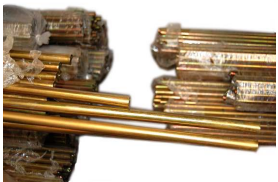

## Bracito para Cortina de Voile

Codigo	Descripcion	Termin.	Medida	Emp.	Unid.	
104452	Bracito para cortina de voile	Ho Bdo.		100	unid.	
135141	Bracito para cortina de voile	Ho.Niq.		100	unid.	

## ACCESORIOS DE CORTINERIA

## Caño de Cortina en Aluminio

Codigo	Descripcion	Termin.	Medida	Emp.	Unid.	
135103	Caño de aluminio para cortina	Oro Mate	1/2	100	metro	
135130	Caño de aluminio para cortina	Oro Mate	5/8	100	metro	

## Caño de Cortina en Hierro

Codigo	Descripcion	Termin.	Medida	Emp.	Unid.	
135104	Caño de hierro para cortina	Ho. Bdo.	1/2	120	metro	
135130	Caño de hierro para cortina	Ho. Bdo.	5/8	80	metro	