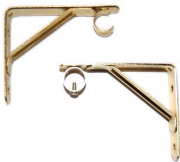

ACCESORIOS DE CORTINERIA

Soporte Escuadra Simple para Caño de 1/2

Codigo	Descripcion	Termin.	Medida	Emp.	Unid.	
135135	Soporte escuadra simple cerrado p/ cortina	Ho. Bdo.	1/2	10	unid.	
135134	Soporte escuadra simple abierto p/cortina	Ho. Bdo.	1/2	10	unid.