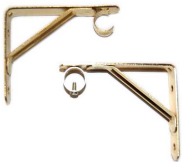

ACCESORIOS DE CORTINERIA

Soporte Escuadra Simple para Caño de 1/2

Codigo	Descripcion	Termin.	Medida	Emp.	Unid.	
135135	Soporte escuadra simple cerrado p/ cortina	Ho. Bdo.	1/2	10	unid.	
135134	Soporte escuadra simple abierto p/cortina	Ho. Bdo.	1/2	10	unid.